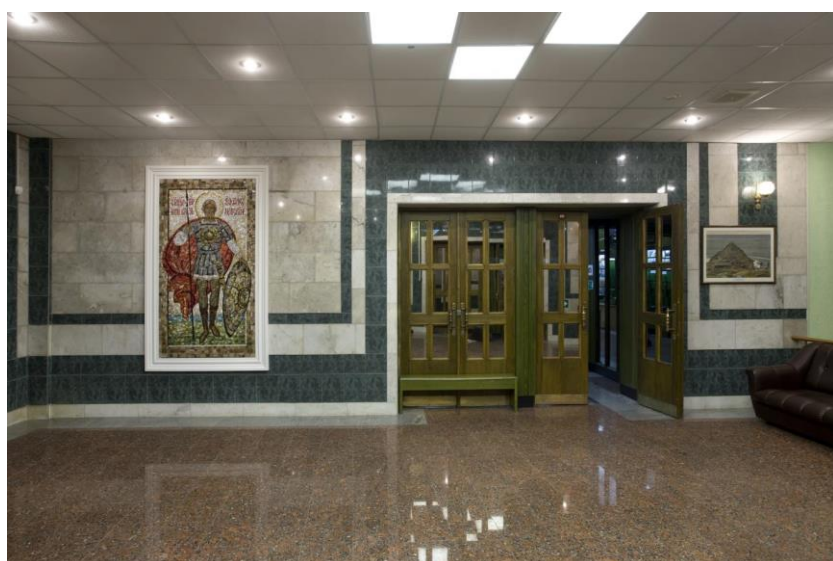

Схожие по теме предыдущие работы художника

Портрет графа И.А.Остермана.
Мозаика,
70 см. х 54 см., 2020 г.
Всероссийский музей декоративно-
прикладного искусства
(г. Москва, ул. Делегатская, д.3).

Портрет графа А.И. Остермана-
Толстого. Мозаика,
70 см. х 54 см., 2020 г.
Всероссийский музей декоративно-
прикладного искусства
(г. Москва, ул. Делегатская, д.3).

Святой благоверный князь Александр Невский.
Мозаика, 2,06 м. х 1,1 м., 2021 г.
Центральный музей Пограничной службы ФСБ России
(г. Москва, Яузский бульвар, д. 13).

В интерьере музея .